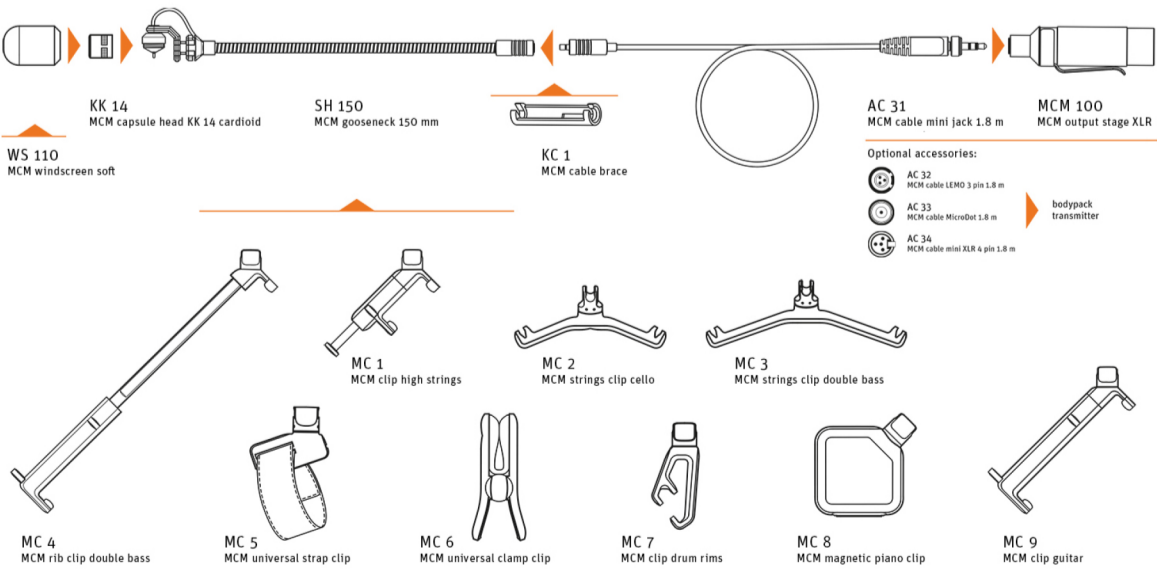

Dear Customer

2021년 후반에 출시된 Neumann의 MCM(미니어처 클립 마이크)은 큰 성공을 거두었고 클로즈 마이킹의 새로운 레퍼런스로 빠르게 자리잡고 있습니다. MCM 시스템은 뛰어난 사운드, 높은 수준의 엔지니어링, 매우 긴 수명 등 Neumann의 모든 장점을 제공합니다. MCM은 기존 솔루션보다 우수하고 더 자연스러운 사운드를 제공할 뿐만 아니라 훨씬 더 안정적인 구조를 갖추고 있습니다. 캡슐 하우징은 수년 동안 이동하면서도 깨지지 않고 가벼운 티타늄으로 설계되어 일관된 성능을 보장합니다. 종종 깨지곤 하는 현재의 클립 마이크와 비교하자면 Neumann MCM은 월등히 투자 할 만한 가치가 있습니다.

MCM은 찬사를 받고 있는 한스 짐머 라이브 유럽 투어 같은 유명한 공연에도 다수 사용되어 이미 뛰어난 품질을 입증받았습니다. 다음은 사운드 엔지니어인 Colin Pink의 말입니다. "가장 먼저 눈에 띄는 건 피팅의 단순함입니다. [...] 항상 안심할 수 있어요. [...] 사운드는 개방감이 뛰어나고 부드럽습니다. 거친 느낌이 없고 뛰어난 확장 저주파 응답을 얻을 수 있습니다. 모든 디테일과 프레즌스를 유지하면서도 더 자연스러운 표현이 가능합니다. 이렇게 하면 '피드백'의 가능성이 커지지 않을까 걱정했는데 그런 일은 없었어요. 현악기용으로 정말 훌륭한 마이크입니다."

Neumann 미니어처 클립 마이크는 새로 개발된 KK 14 카디오이드 캡슐이 장착되어 있으며, 23dB-A에 불과한 낮은 노이즈 플로어와 153dB나 되는 최대 SPL 덕분에 사운드가 매우 섬세한 악기부터 웅장한 악기까지 모든 악기에 사용할 수 있습니다. 이 시스템은 유연한 구스넥, 매우 다양한 악기를 적용 가능한 마운팅 옵션 및 포괄적인 출력 옵션을 갖추고 있습니다. 따라서 MCM은 모든 주요 무선 시스템 또는 유선 작동을 위한 XLR 출력 스테이지와 결합할 수 있습니다.